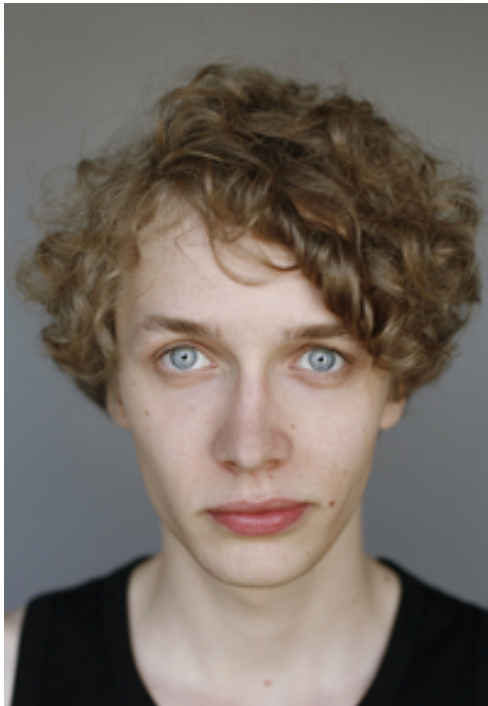

Julius Feldmeier

© by Jan Kopetzky

© by Jan Kopetzky

© by Jan Kopetzky

- ist:** 1987 geboren, 1,86 m groß, blauäugig, blond (Locken), sehr schlank (Konf. 90-94)
- kann:** snowboarden, Ski fahren, eislaufen, Inline Skating, reiten, Ballet, Jazzdance, fechten, boxen, grundlegend Akrobatik (durch Akrobatikunterricht, Breakdance und Capoeira), grundlegend Klavier und Schlagzeug spielen, Hockey und Basketball spielen, Führerschein Klasse B
- spricht:** Muttersprache deutsch, englisch Dialekte: berlinerisch
- singt:** Bariton / Tenor
- hat:** Schauspielausbildung an der Theaterakademie der Hochschule für Musik und Theater Hamburg seit April 2008

Film + Fernsehen

Mittwoch	Bauhausfilm 2007	Balthasar Busmann, Anton Ludwig, Yatri Niehaus
----------	------------------	--

Theater

Reiher (Billy)	HfMT Hamburg 2010	Matthias Mühlischlegel
Maria Stuart (Mortimer)	HfMT Hamburg 2010	Charlotte Kleist
Urfaust (Faust)	HfMT Hamburg 2009, Sophiensäle Berlin 2010	Christian Valeius
Amphitryon (Mercur)	HfMT Hamburg 2009	Charlotte Kleist
Alice im DschlunderDschland	Schauspielhaus Hamburg u.a. 2009	Anne Sophie Domenz
Inspector Gadget	Schauspielhaus Hamburg 2009	Matthias Mühlischlegel
Täter	Schauspielhaus Hamburg 2009	Gernot Grünewald

Spiel mit der Liebe	HfMT Hamburg 2009	Pjotr Olev
Perlentaucher von Andreas Neu nach Was Ihr Wollt (Andy)	Theater Zerbrochene Fenster Berlin 2007	Michael Gitter
Der Weiberfeind (Valer)	Theaterhaus Mitte Berlin 2007	Andreas Neu